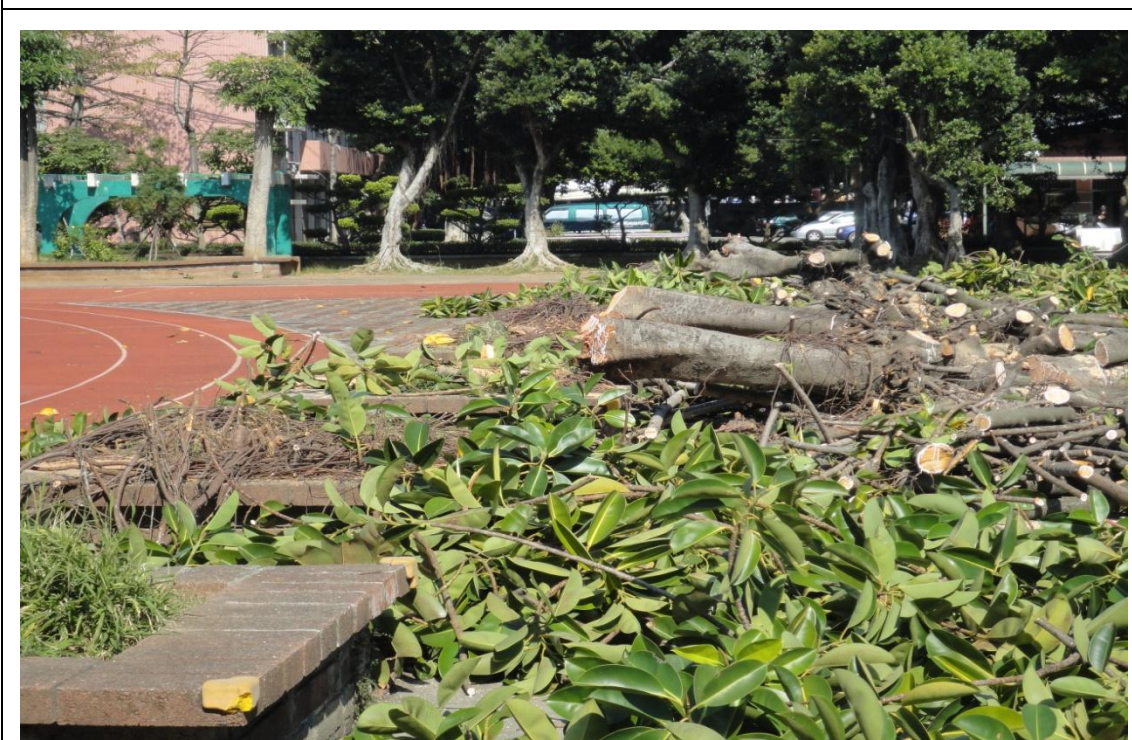

100 年~103 年校樹修剪美化成果

102 年 11 月修剪枯樹完成後

102 年 11 月修剪校門右側烤肉區榕樹完成後

100 年~103 年校樹修剪美化成果

102 年 11 月移除籃球場橡樹完成後

102 年 11 月移除籃球場橡樹完成後

100 年~103 年校樹修剪美化成果

103 年 3 月移除籃球場橡樹改種台灣原生種樟樹施作中