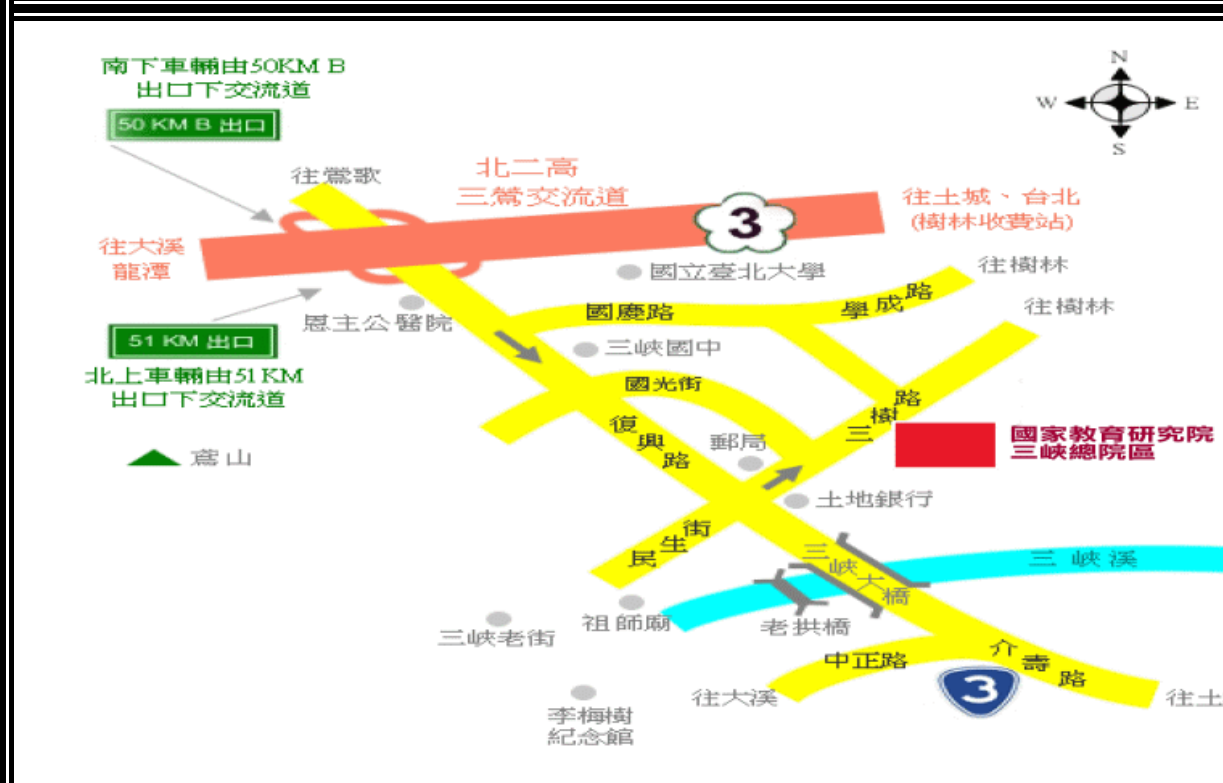

# 國家教育研究院交通位置圖

## 周邊交通資訊

### 一、土城：

- (一) 搭乘捷運至永寧站下車，於1或4號出口搭乘916公車，至教育研究院站下車。  
(車程約30分鐘)
- (二) 搭乘捷運至永寧站下車，於1或4號出口搭乘922公車，至三峽二站下車，三樹路直行500公尺左側即為本院。(車程約40分鐘；步行時間約7分鐘)

### 二、板橋：

- (一) 搭乘910公車至民生街口／三峽老街站下車，至前方路口左轉民生街，再直行約350公尺右側即為本院。(車程約40分鐘，步行時間約5分鐘)
- (二) 搭乘932公車至三峽二站下車，三樹路直行500公尺左側即為本院。(車程約50分鐘；步行時間約7分鐘)