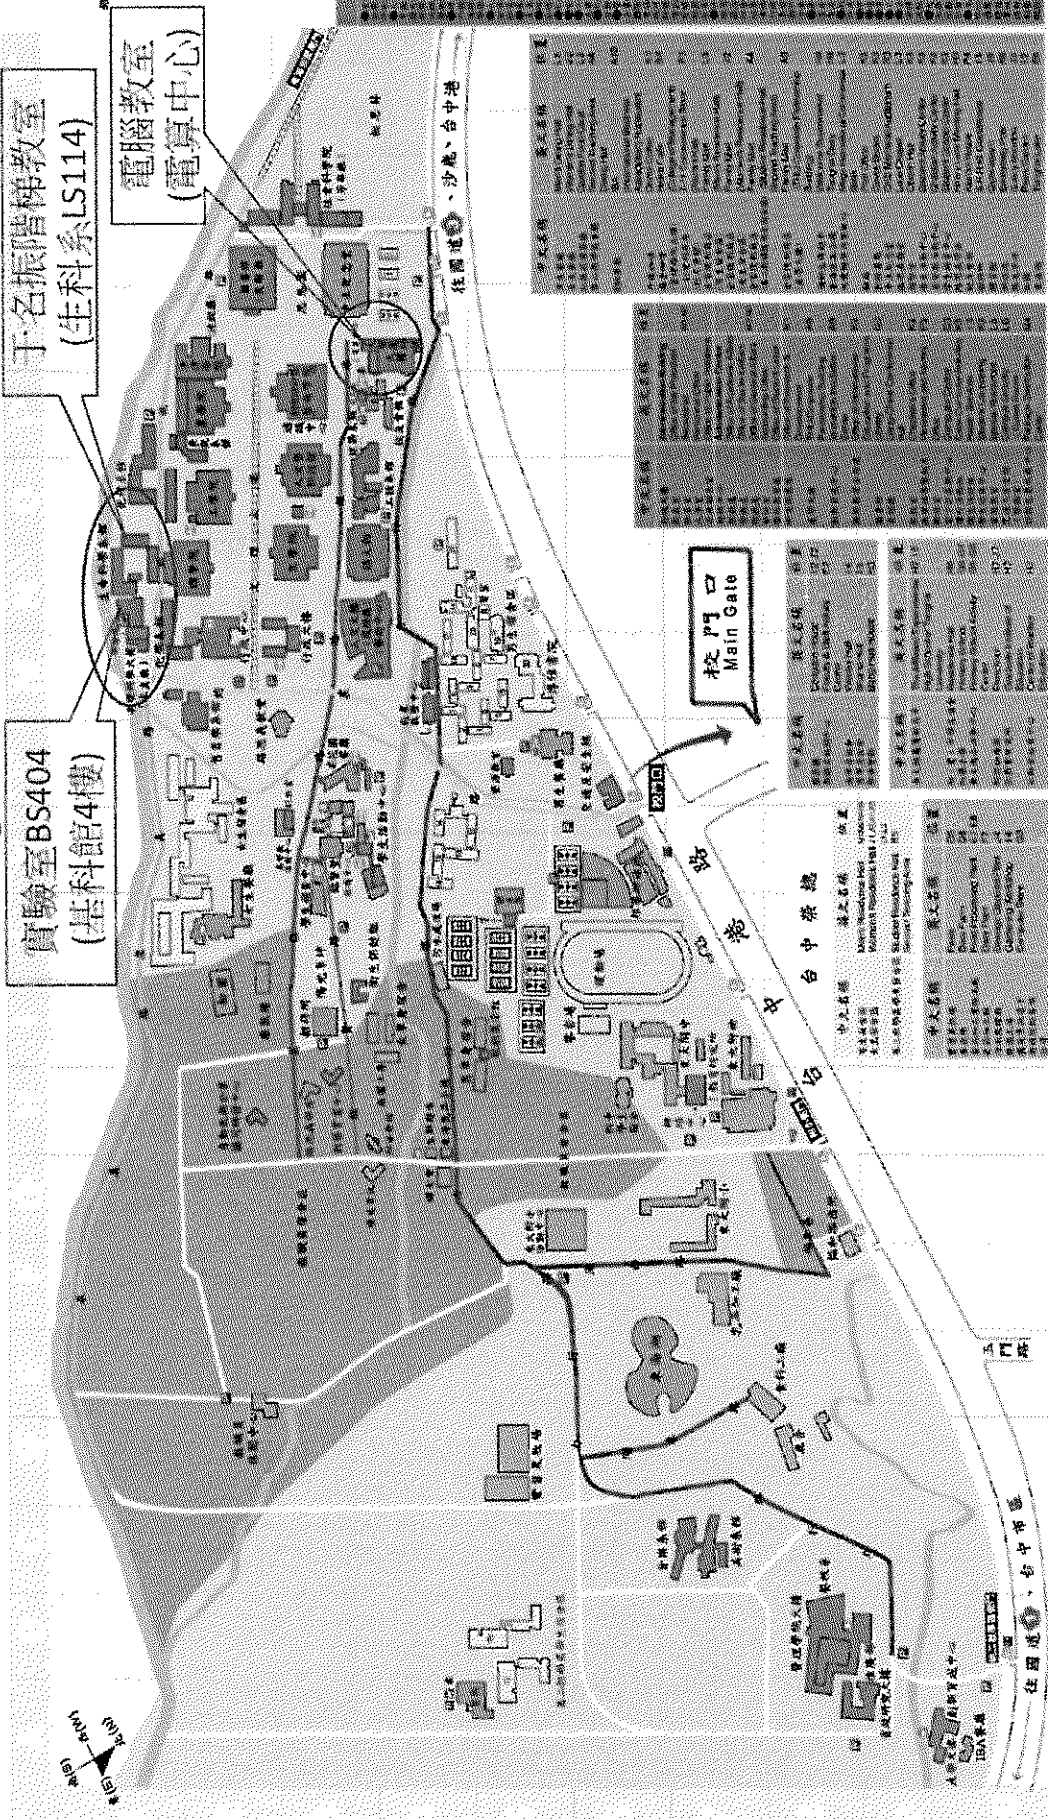

活動行程表：如附表

注意事項：本研習不提供住宿安排與服務，需要住宿者，學員請自行安排

附表一：研習活動課程表

活動第一天(10月25日星期六)

時間	活動內容	講師
08:20~08:40	報到	
08:40~09:00	開幕式：講師、研習活動介紹 分組(目標設定與分工)	主持人：汪碧涵 理事長
09:00~09:40	森林中的真菌生態	東海大學 生命科學系 汪碧涵 教授
09:40~09:50	討論與休息時間	
09:50~10:30	真菌的多樣角色	國立中興大學 植物病理學系 黃振文 特聘教授
10:30~10:40	討論與休息時間	
10:40~11:20	食藥用菇菌	南台科技大學 陳啟楨 教授
11:20~11:30	討論與休息時間	
11:30~12:10	真菌的細胞構造與分類	食品工業發展研究所 劉桂郁 研究員
12:10~13:30	午餐與休息時間	
13:30~15:00	學員分組進行專題資料蒐集與探索 (電腦教室)	食品工業發展研究所 陳彥霖 博士 黃學聰 博士 東海大學 生命科學系 林宛柔
15:00~15:20	下午茶時間	
15:20~16:50	分組專題資料彙整與討論 投影片製作與報告撰寫 (電腦教室)	食品工業發展研究所 陳彥霖 博士 黃學聰 博士 東海大學 生命科學系 林宛柔
16:50~17:10	座談討論	
17:10	賦 歸	

東海大學校園地圖 Tunghai University Campus Map

- 現在位置 You are here**
- 超市、超商 Supermarket/Convenience Store
 - 出入口 Gate
 - 公身站 Bus Stop
 - 郵局 Post Office
 - 書局 Book Store
 - 咖啡廳 Cafe
 - 停車場 Parking
 - 廁所 Toilet
 - 銀行、匯款處 Bank, ATM, Remittance
 - 圖書館 Library
 - 體育館 Gymnasium
 - 餐廳 Restaurant
 - 學生宿舍 Student Residence Hall
 - 其他 Other